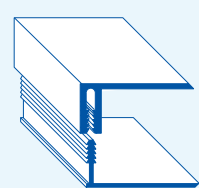

Q130WST
Start Trim
& Batten
Cover

Q135WWS
Wall
Starter

Q155WPT
Plank
Top Trim

Q160WBC
Uni. Channel
& Batten
Cover

Q165WTM/
Q170WTF
2-Part Top
Edge Trim
(Male/Female)

Q140WEC
External
Corner

Q145WCJ
Centre
Joint

Q150WDT
Drip
Trim

Q175WTM/
Q180WTF
2-Part Int/Ext.
Corner
(Male/Female)

Q185WJM/
Q190WJF
2-Part Joint
(Male/Female)

WINDOW BOARDS AND INTERIOR TRIMS

WINDOW BOARDS

Bullnose Replacement Window Board (25mm)

Sizes